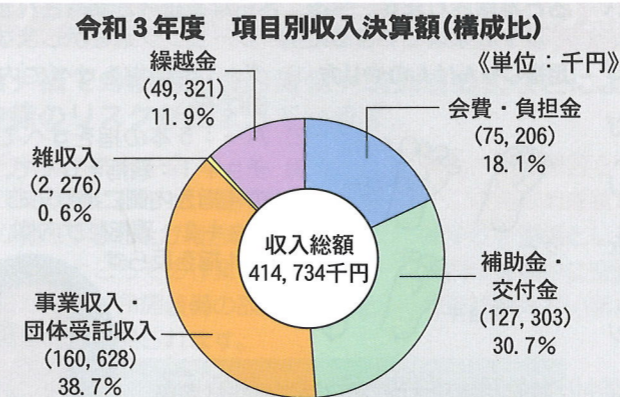

令和3年度収支決算(一般会計)