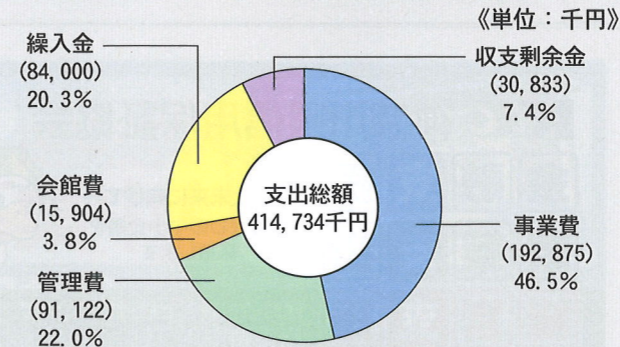

平松会頭と八巻会長(右)

令和3年度 項目別支出決算額(構成比)